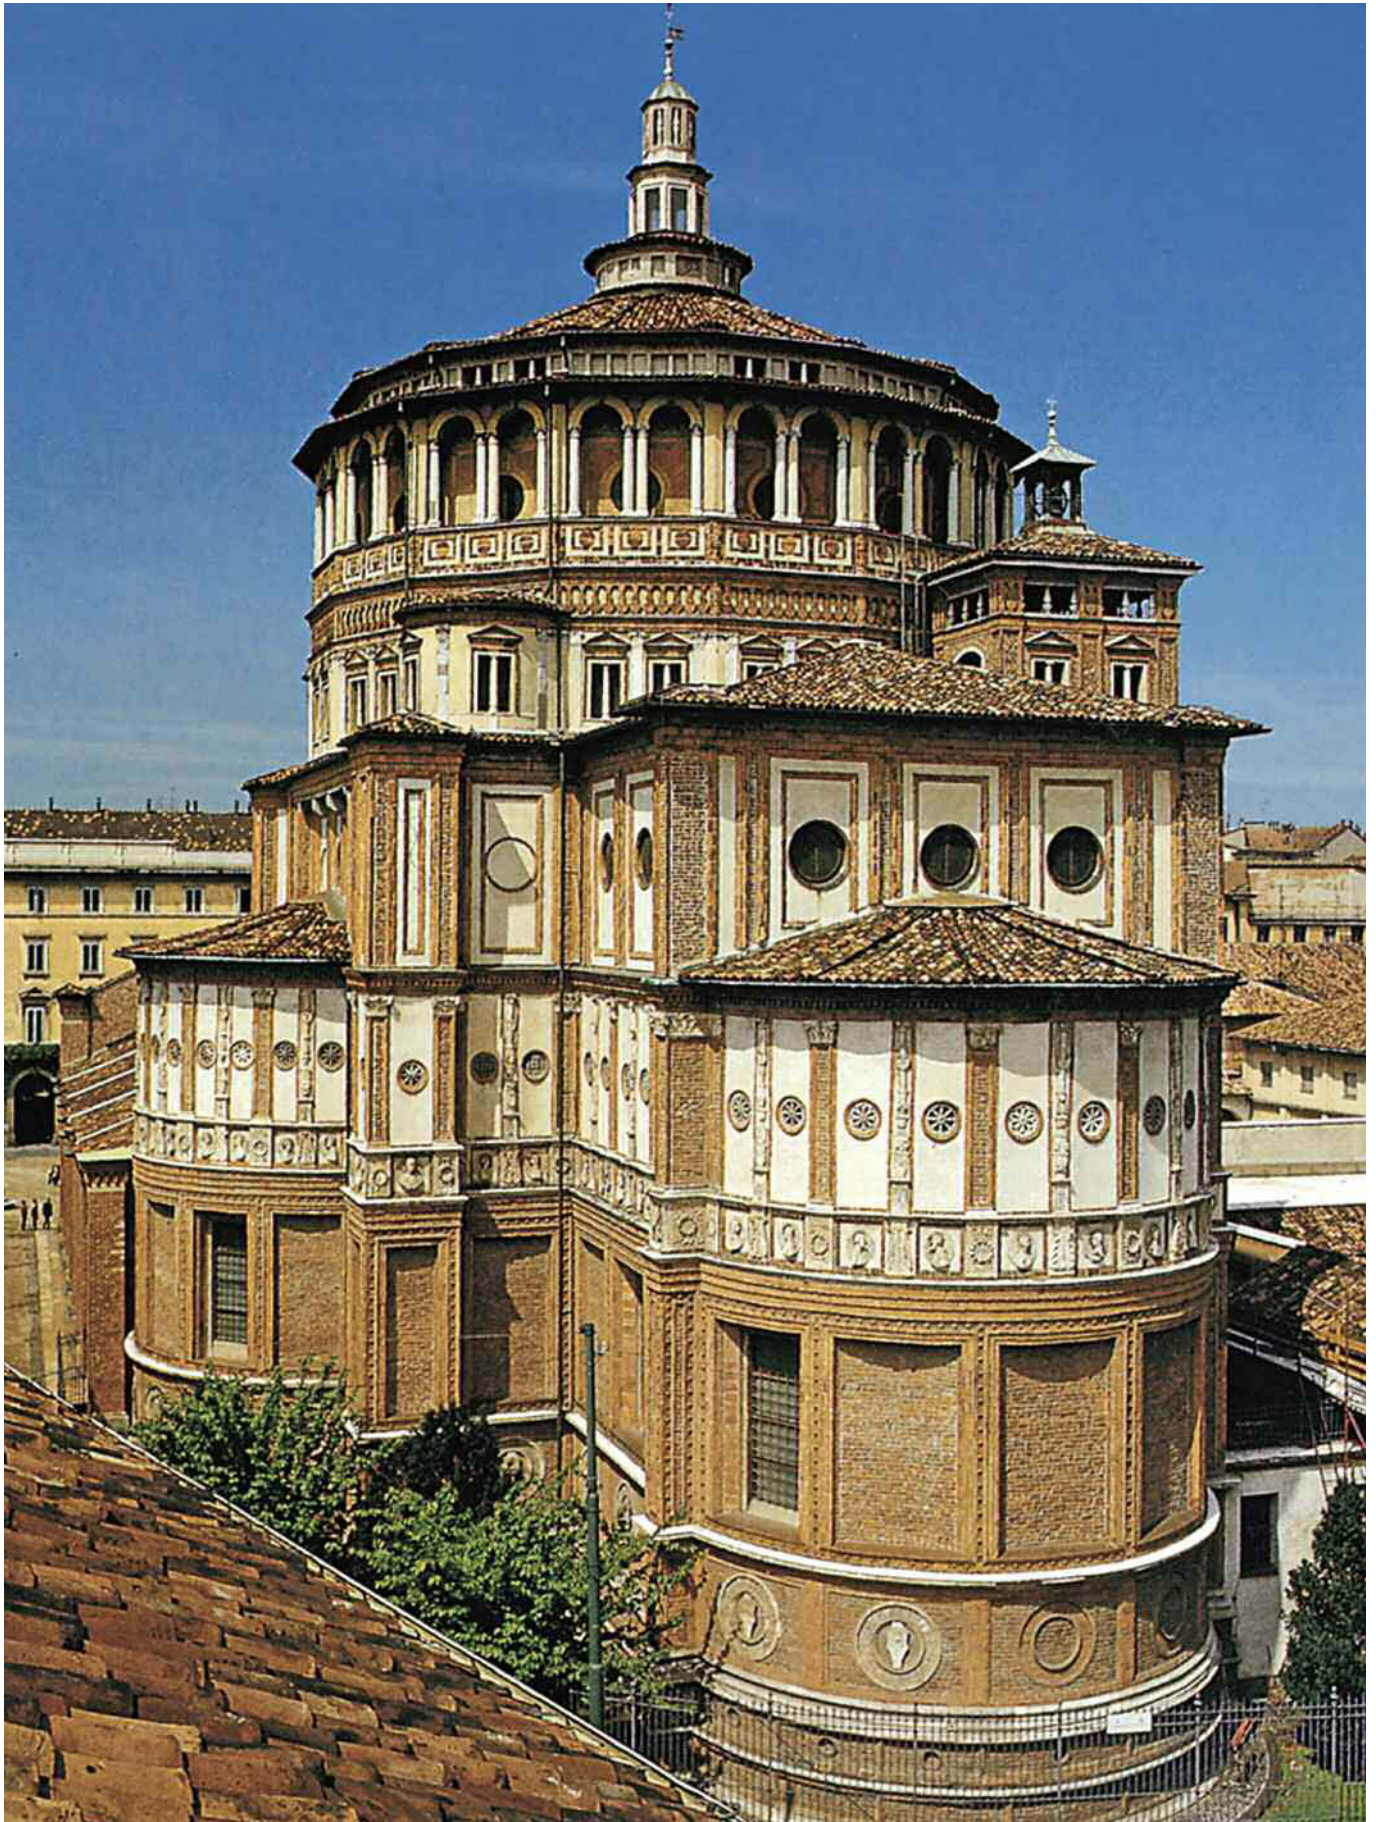

Donato Bramante, Santa Maria presso San Satiro, 1478-1486. Milano.

*Donato Bramante,
Tribuna di Santa Maria delle Grazie, dal 1492 ca. Milano.*

*Donato Bramante,
Tempietto di San Pietro in Montorio, 1502. Roma.*

Donato Bramante, *Cristo alla colonna*, 1490 circa. Tempera su tavola, 93x62 cm. Milano, Pinacoteca di Brera.