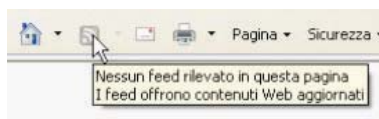

Sottoscrizione a un feed RSS utilizzando Internet Explorer

RSS è l'acronimo di Really Simple Syndication, un formato per la diffusione di contenuti tramite Internet.

I feed RSS includono il contenuto aggiornato di frequente e pubblicato da un sito Web. Oltre che tra i più importanti siti di informazione, i servizi RSS sono molto diffusi fra chi gestisce blog o siti tematici e per la distribuzione di diversi tipi di contenuto digitale, incluse immagini, audio o video.

Per utilizzare le potenzialità dei feed esistono appositi programmi, noti come "lettori" (reader) o "aggregatori di feed". Questi programmi permettono di creare collezioni di feed diversi, consultabili con facilità e velocità. In questo modo le informazioni vengono svincolate dalla loro forma e i contenuti sono offerti all'utente tramite il software aggregatore.

Per effettuare la sottoscrizione ai contenuti di un sito che offre i Feed, Internet Explorer mette a disposizione dell'utente un comodo strumento integrato di individuazione dei feed, posto sulla barra dei pulsanti del browser.